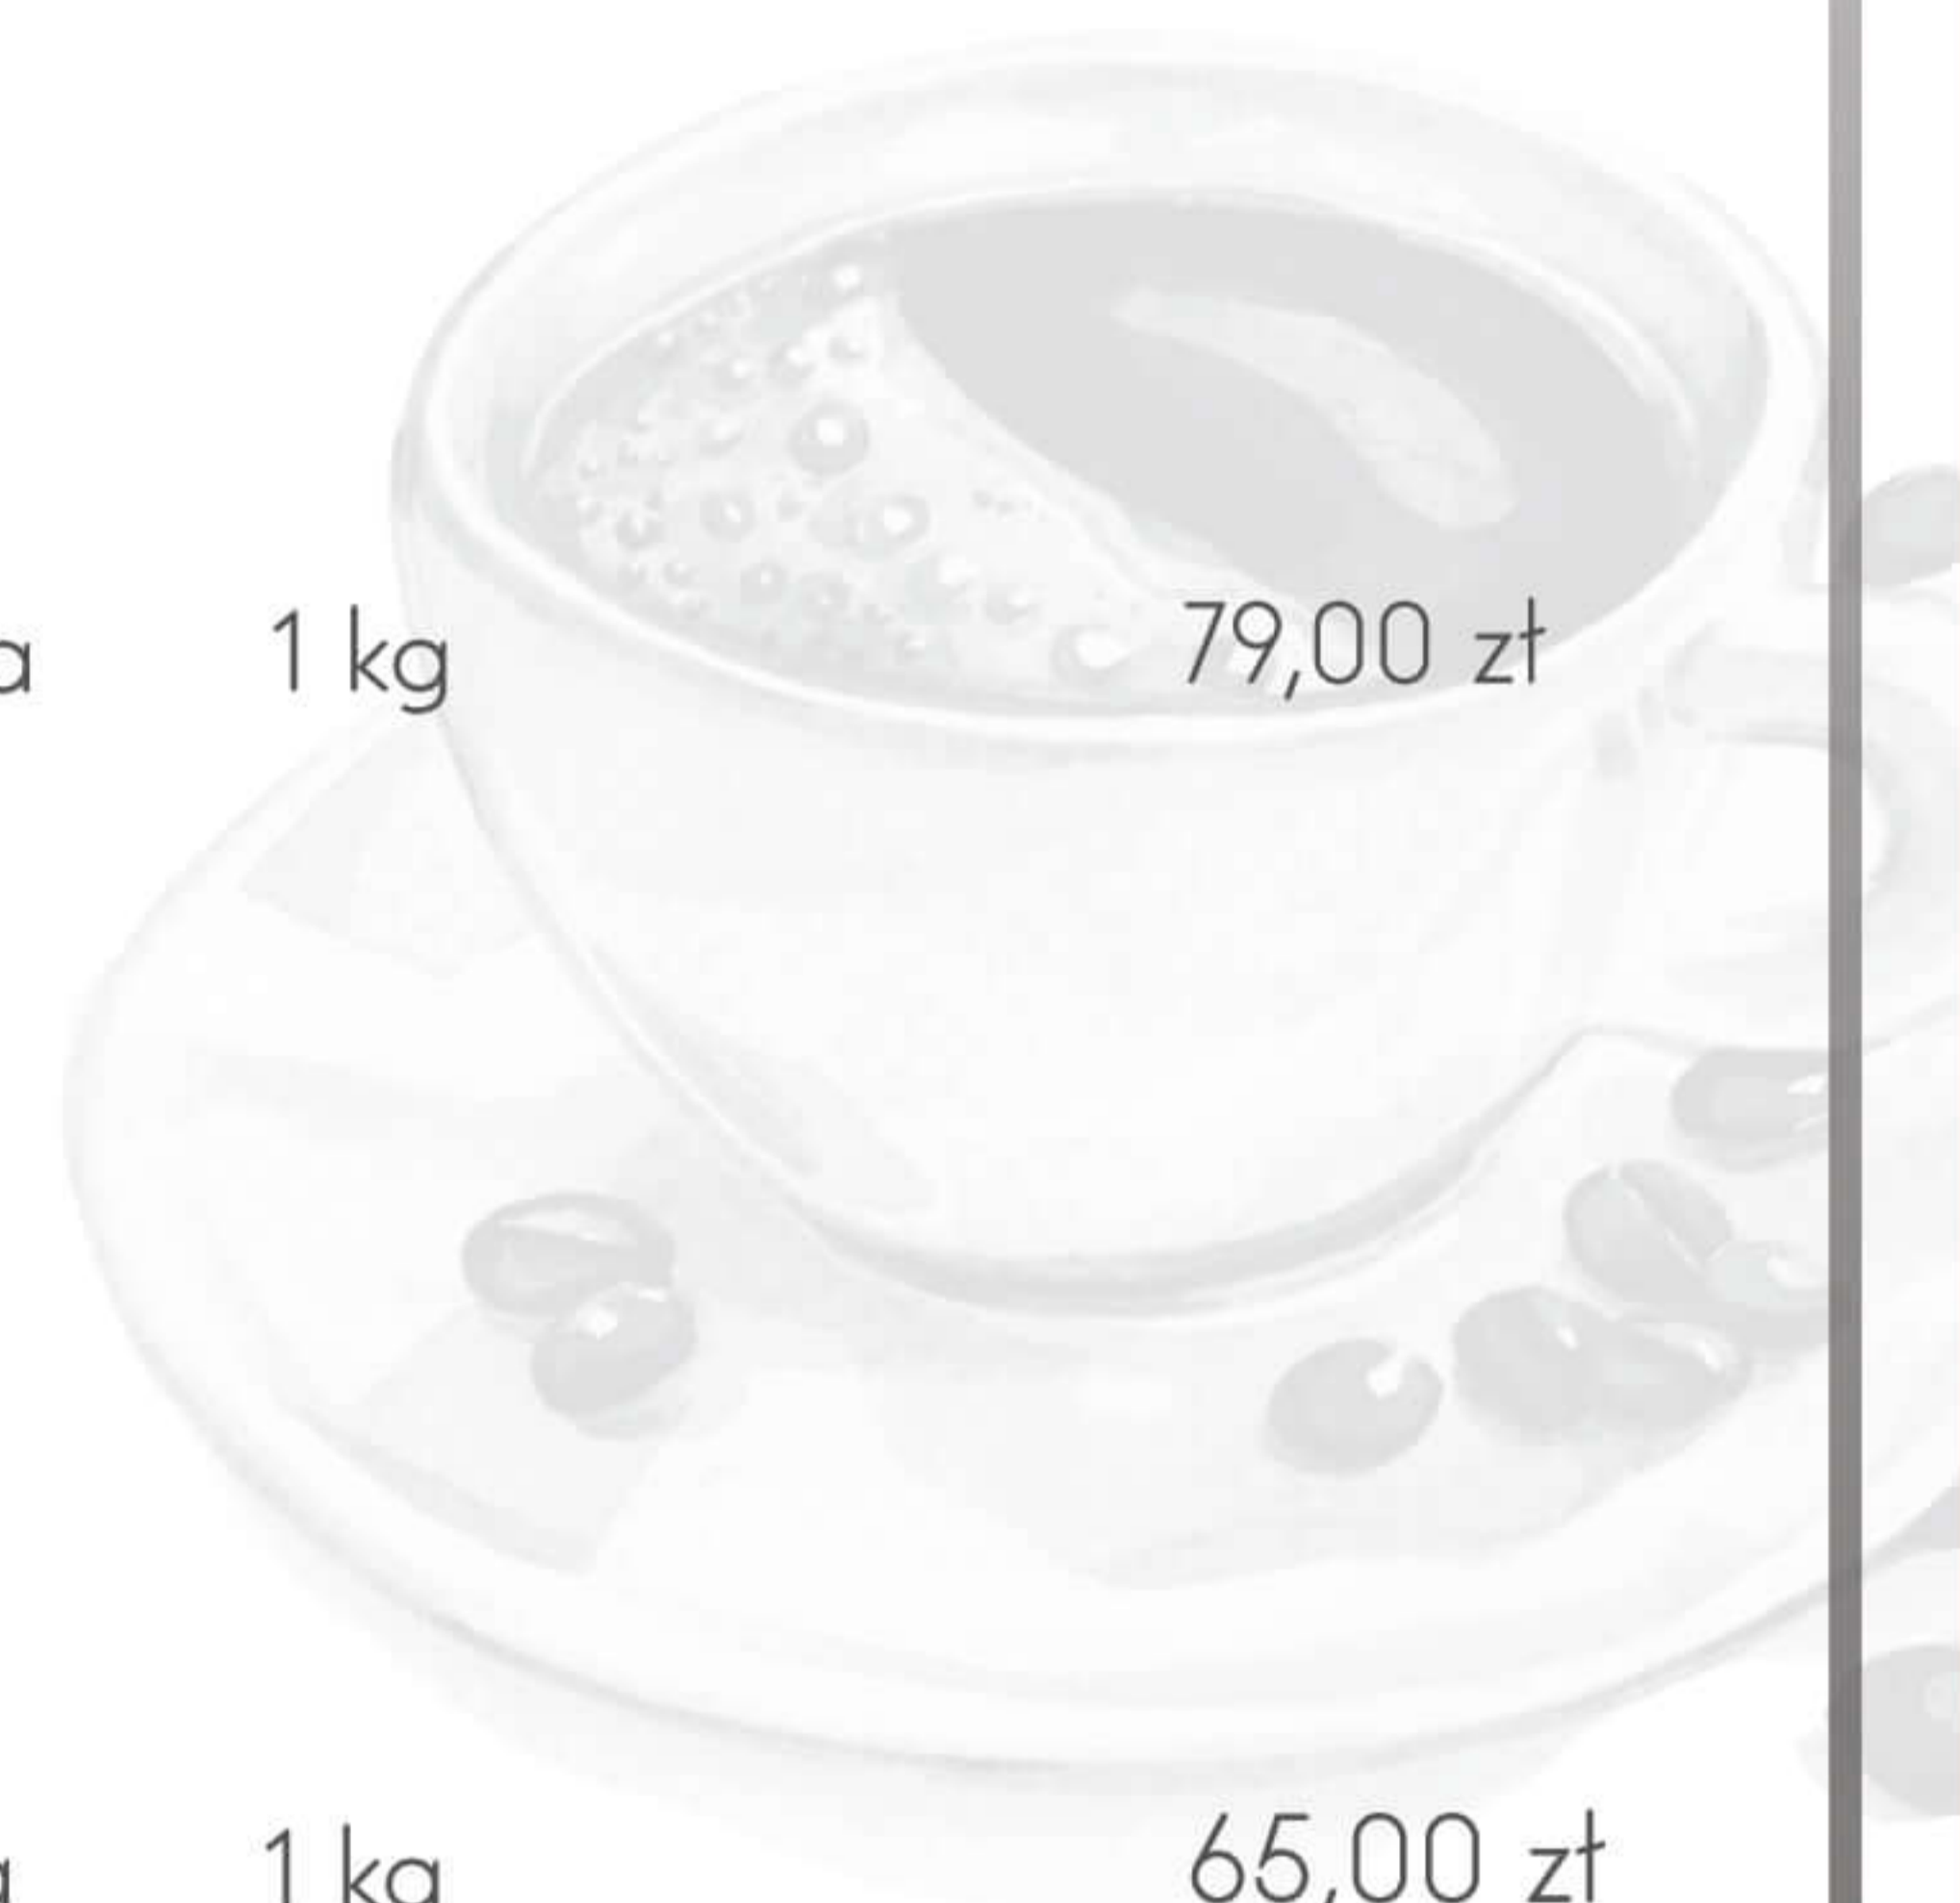

LEGENDA

NAZWA	SPOSÓB PRZYGOTOWANIA	TYP	WAGA	CENA
Ascafe Prestige		Blend 100% Arabica	1 kg	119,00 zł
INTENSYWNOŚĆ				
STOPIEŃ PALENIA				
Ascafe Lux		Blend 100% Arabica	1 kg	99,00 zł
INTENSYWNOŚĆ				
STOPIEŃ PALENIA				
Ascafe Super		Blend 80/20 Arabica&Robusta	1 kg	79,00 zł
INTENSYWNOŚĆ				
STOPIEŃ PALENIA				
Ascafe Classic		Blend 60/40 Arabica&Robusta	1 kg	65,00 zł
INTENSYWNOŚĆ				
STOPIEŃ PALENIA				
Brazylia Santos		Single origin 100% Arabica	500 g	33,00 zł
INTENSYWNOŚĆ				
STOPIEŃ PALENIA				